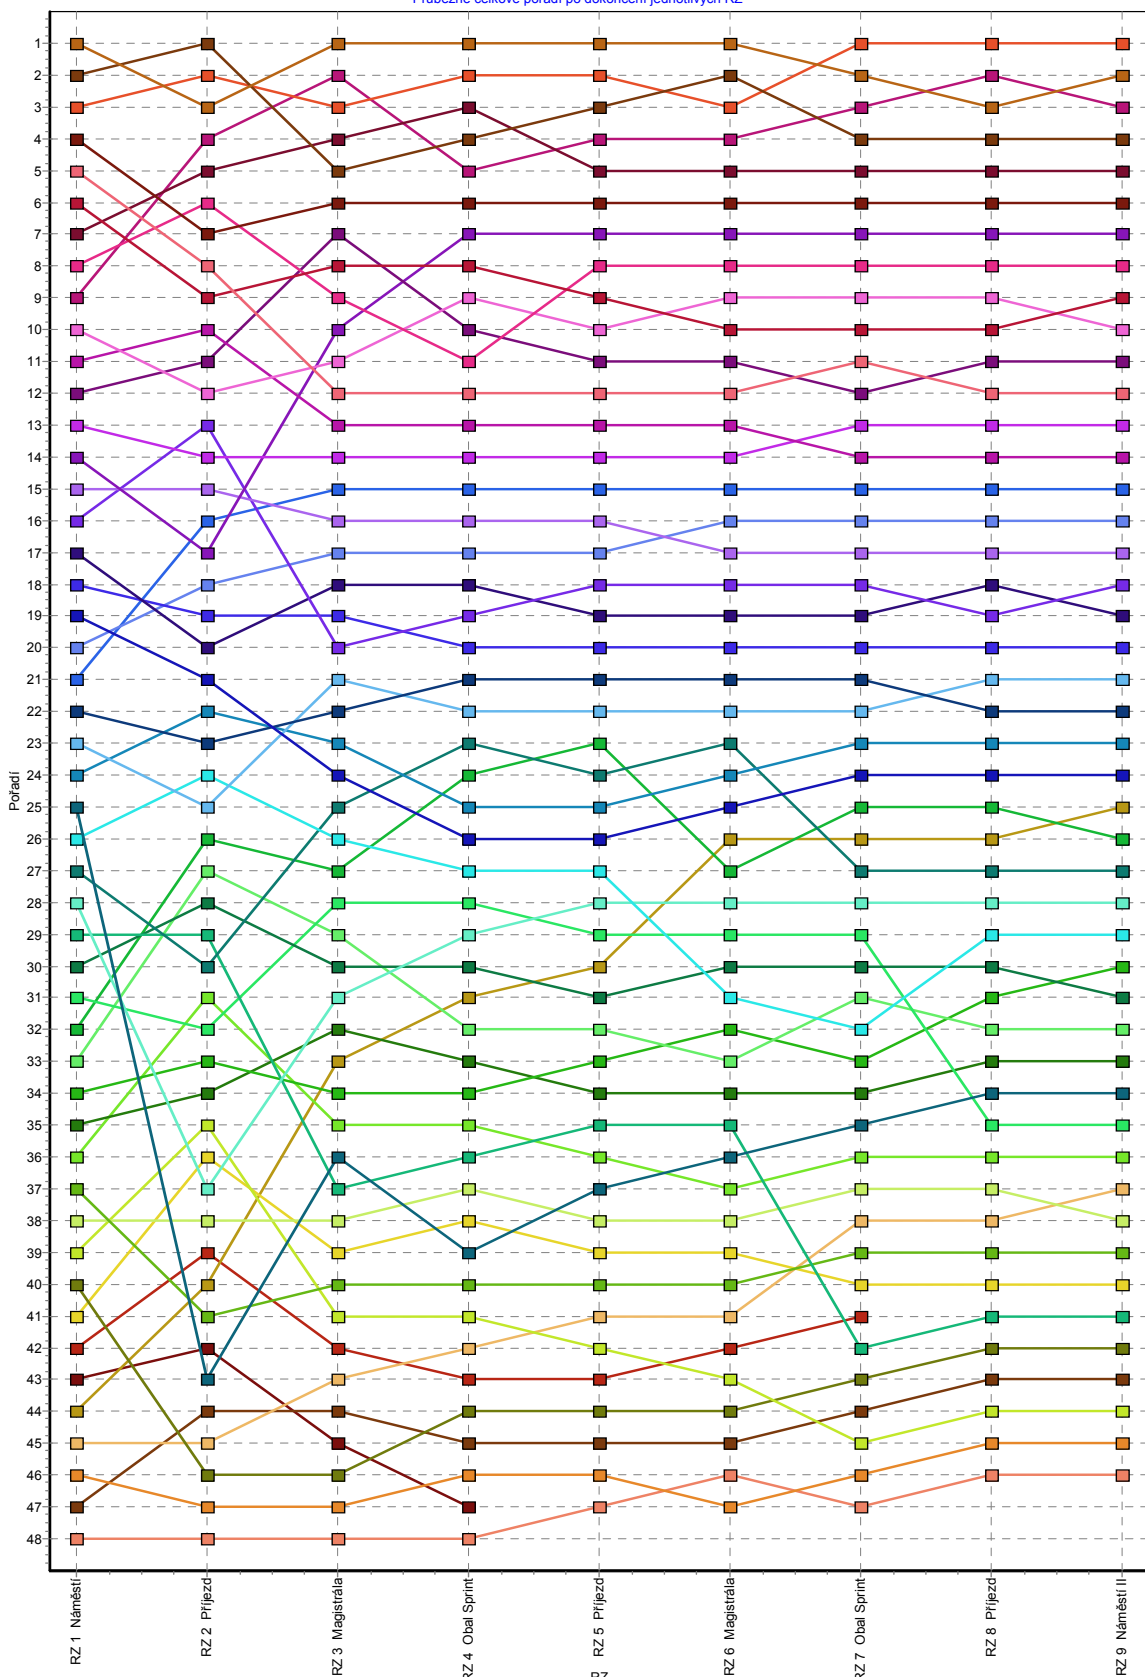

14. Criterium Fryšták 2011

Průběžné celkové pořadí po dokončení jednotlivých RZ

- 01 Michal Pospíšil
- 02 Tomáš Lysák
- 03 Kamil Sedláček
- 04 Antonín Hráček
- 05 Tomáš Píkner
- 06 Ladislav Jež
- 07 Martin Mudřík
- 08 Tomáš Míkl
- 09 Petr Paviát
- 10 Jan Viktor
- 11 Vladimír Karlík
- 12 Martin Čuřík
- 13 Petr Sekula
- 14 Filip Vít
- 15 Radek Hobza
- 16 Lukáš Zámečník
- 17 Jakub Rezanina
- 18 Bohdan Sedláček
- 19 Petr Matulík
- 20 Jiří Pavlík
- 21 Filip Bezděk
- 22 Pavel Kliment
- 23 David Sedláček
- 24 Dan Prokeš
- 25 Martin Jakubů
- 26 Petr Šima
- 27 Jindřich Mašláň
- 28 Roman Seifert
- 29 Martin Hanák
- 30 Tomáš Grebeníček
- 31 Martin Bartík
- 32 Vladimír Matucha
- 33 Vojtěch Mašláň
- 34 Ondřej Dočkal
- 35 Jiří Rosík
- 36 Jiří Martinek
- 37 Luděk Petrla
- 38 Jiří Pospíšil
- 39 Tomáš Mudřík
- 40 Michal Odstrčil
- 41 Roman Kalík
- 44 Jakub Mezírka
- 45 Petr Bábek
- 46 Pavel Bětik
- 47 Vít Kulaš
- 48 David Kubeš
- DNF Josef Jandouš st.
- DNF Josef Jandouš ml.