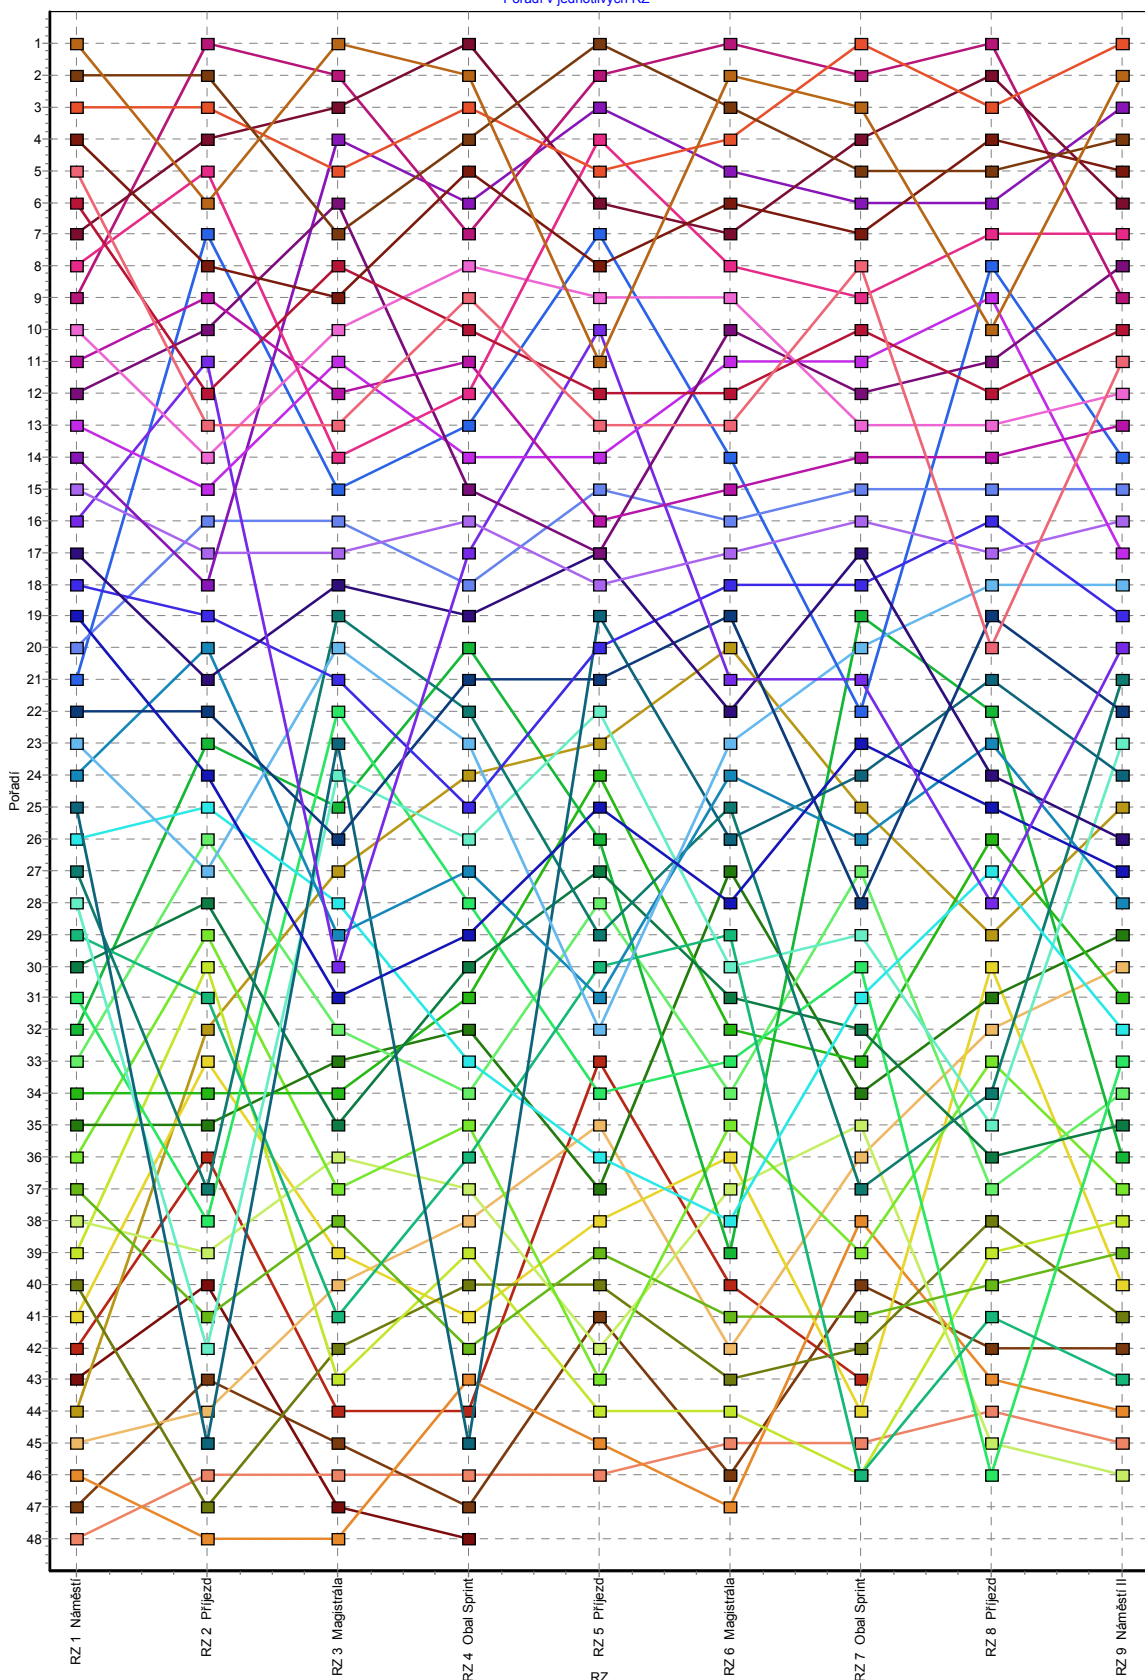

14. Criterium Fryšták 2011

Pořadí v jednotlivých RZ

- 01 Michal Pospíšil
- 02 Tomáš Lysák
- 03 Kamil Sedláček
- 04 Antonín Hráček
- 05 Tomáš Píkner
- 06 Ladislav Jež
- 07 Martin Mudřík
- 08 Tomáš Míkl
- 09 Petr Paviát
- 10 Jan Viktor
- 11 Vladimír Karlík
- 12 Martin Čuřík
- 13 Petr Sekula
- 14 Filip Vít
- 15 Radek Hobza
- 16 Lukáš Zámečník
- 17 Jakub Rezanina
- 18 Bohdan Sedláček
- 19 Petr Matulík
- 20 Jiří Pavlík
- 21 Filip Bezdek
- 22 Pavel Kliment
- 23 David Sedláček
- 24 Dan Prokeš
- 25 Martin Jakubů
- 26 Petr Šima
- 27 Jindřich Mašláň
- 28 Roman Seifert
- 29 Martin Hanák
- 30 Tomáš Grebeníček
- 31 Martin Bartík
- 32 Vladimír Matucha
- 33 Vojtěch Mašláň
- 34 Ondřej Dočkal
- 35 Jiří Rosík
- 36 Jiří Martinek
- 37 Luděk Petrla
- 38 Jiří Pospíšil
- 39 Tomáš Mudřík
- 40 Michal Odstrčil
- 41 Roman Kalík
- 44 Jakub Mezírka
- 45 Petr Bábek
- 46 Pavel Bětik
- 47 Vít Kulaš
- 48 David Kubeš
- DNF Josef Jandouš st.
- DNF Josef Jandouš ml.